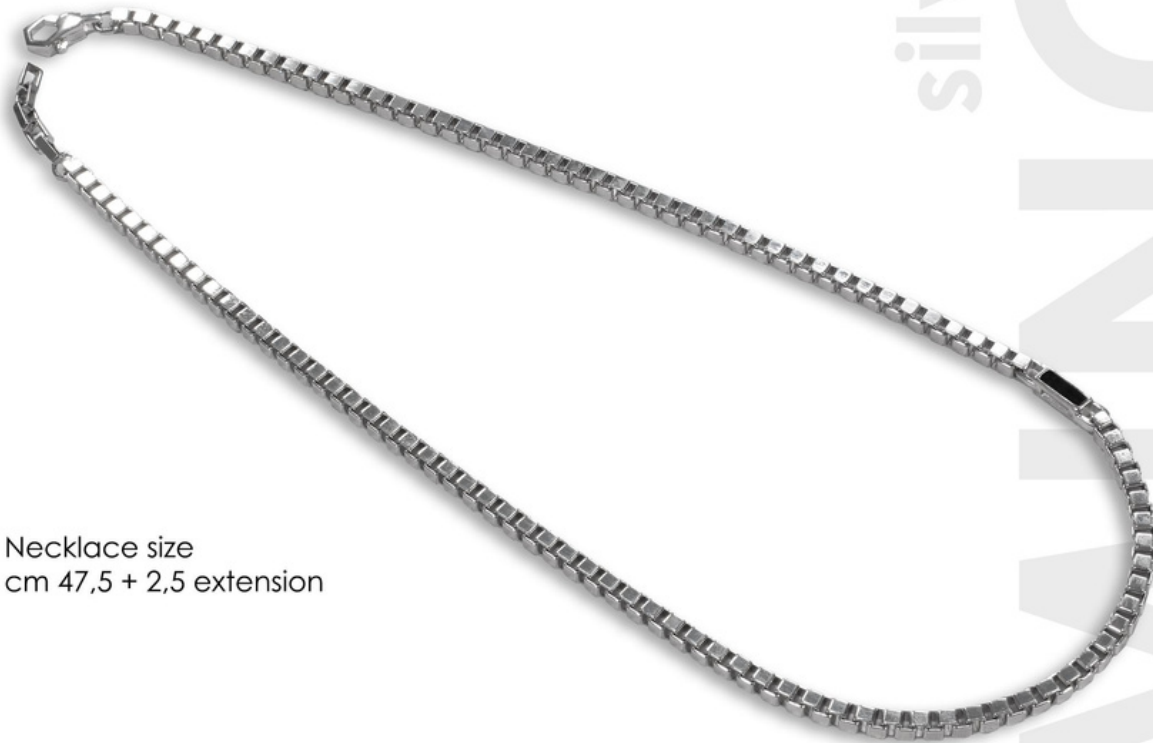

Necklace size
cm 47,5 + 2,5 extension

CL-DOM01BB

CL-DOM01BE *black enamel*

CL-DOM01BS *black spinels*

925 Silver necklace
polished rhodium plated
€ 359.00

CL-DOM03BB

CL-DOM03BE *black enamel*

CL-DOM03BS *black spinels*